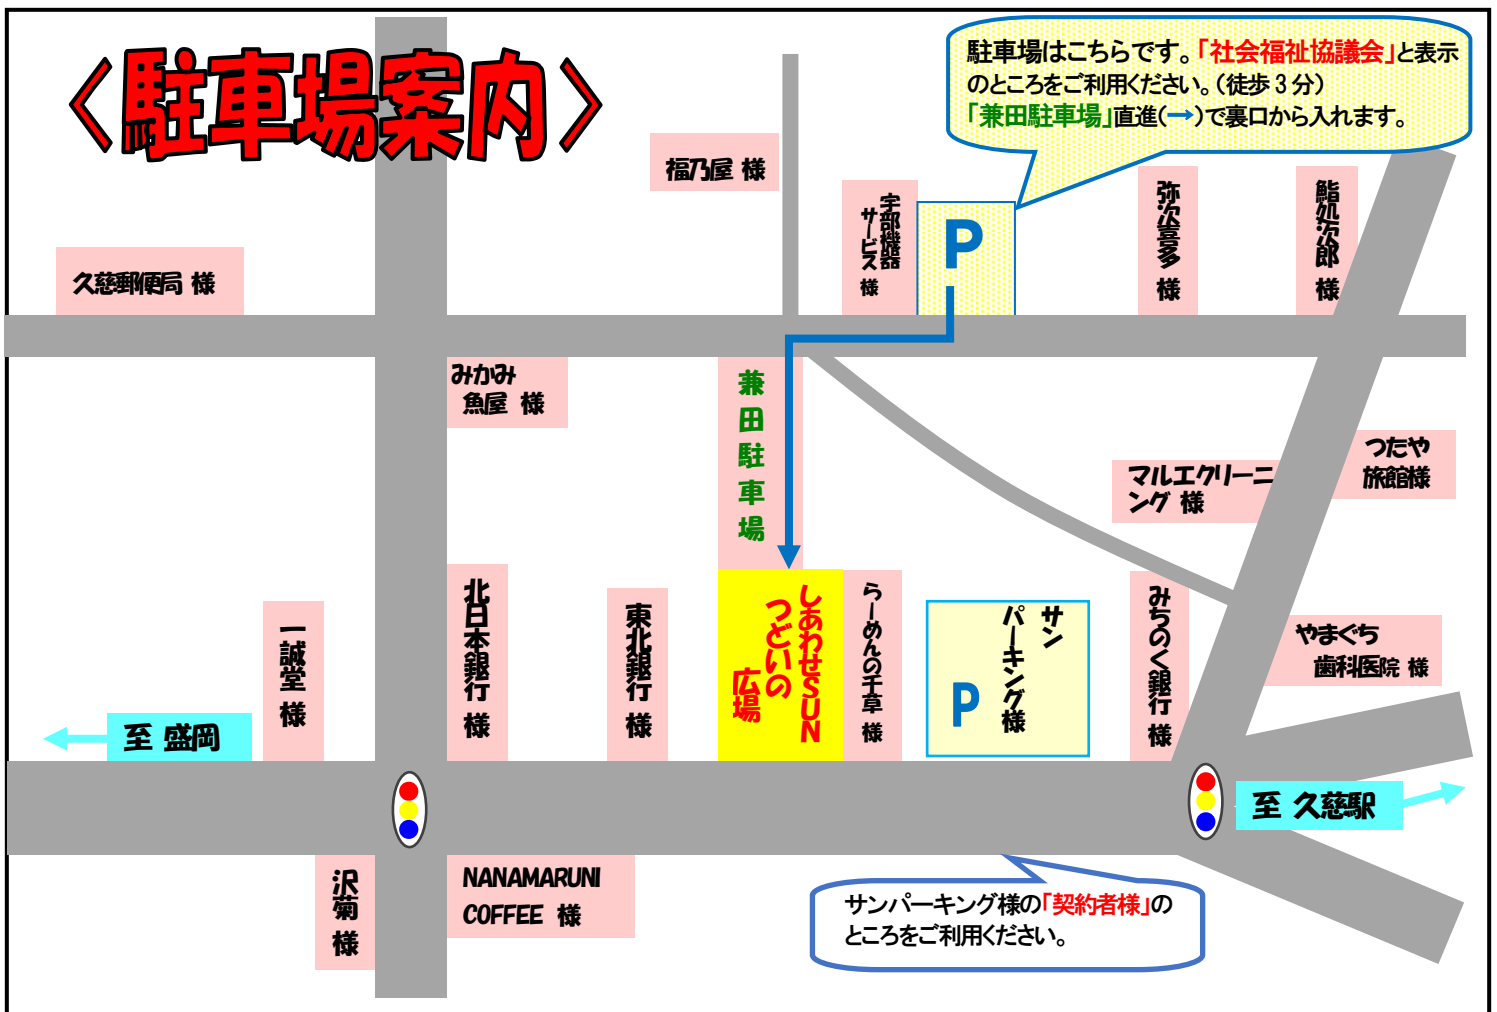

# ボランティア募集!

つどいの広場ではお手伝いしてくれる  
“若い力”を募集しています。

子どもと遊んでくれたりおもちゃを作ってくれたりする  
おにいさん、おねえさんをお待ちしています。

いつでもお電話お待ちしております。

問い合わせ 　しあわせ SUN つどいの広場  
TEL 61-3933 　担当 上畑

## < 駐車場案内 >

久慈市社会福祉協議会 　しあわせ SUN つどいの広場  
久慈市二十八日町一丁目 12 番地 　TEL 61-3933